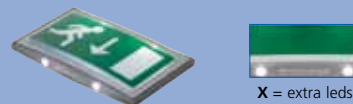

## 2 pictogramframes & pictogrammen

### 2 LEDS

**I - model** = aan beide zijden vlak

**O - model** = aan beide zijden ovaal

**C - model** = enkel één zijde ovaal, wandmontage

 SER-FI  
inclusief 32120203

 SER-FO  
inclusief 32120202

 SER-FC  
inclusief 32120201

### 4 LEDS

inclusief 2 leds voor vluchtwegverlichting

inclusief 2 leds voor vluchtwegverlichting

 X = extra leds  
SER-FIX  
inclusief 32120403

 X = extra leds  
SER-FOX  
inclusief 32120402

 SER-FCX  
inclusief 32120401